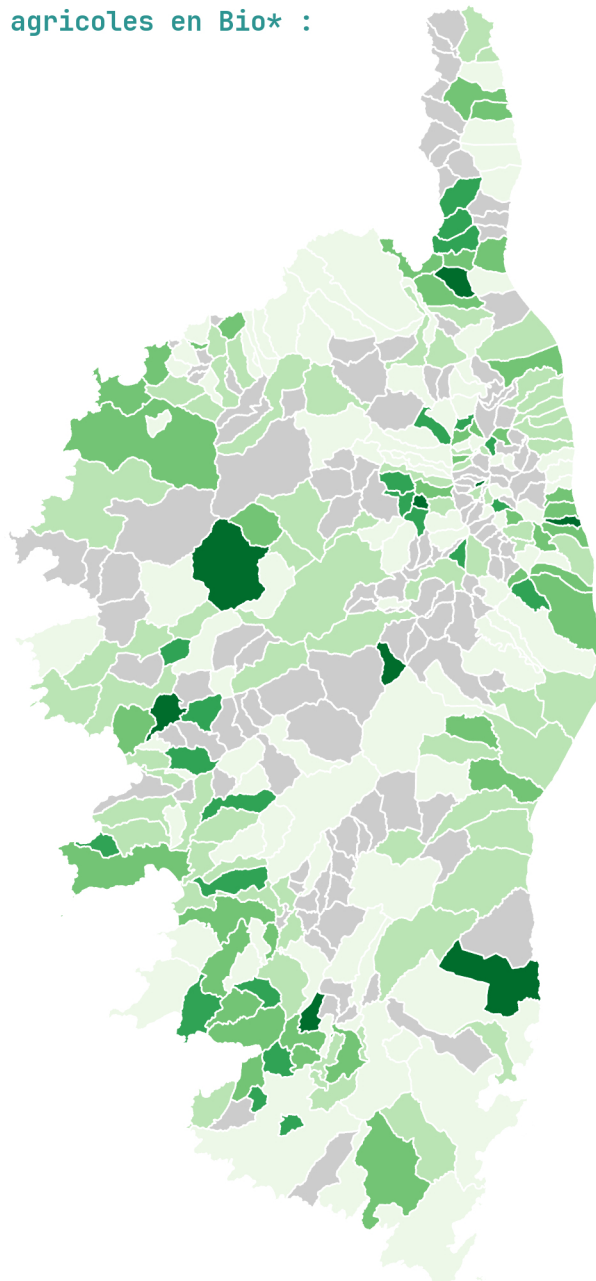

Pourcentage des surfaces agricoles en Bio* :

2020

2022

*Calcul Solagro :
Le pourcentage des surfaces en bio est rapporté à l'ensemble de la surface agricole utile de la commune y compris les pâturages collectifs.
La surface agricole utile correspond à la somme des surfaces graphiques du RPG sur la commune.