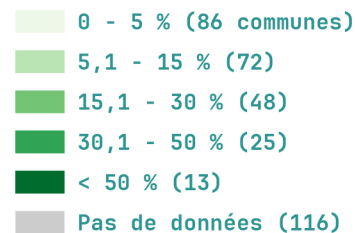

Pourcentage des surfaces agricoles en Bio* :

2020

2022

*Calcul Solagro :
Le pourcentage des surfaces en bio est rapporté à l'ensemble de la surface agricole utile de la commune y compris les pâturages collectifs.
La surface agricole utile correspond à la somme des surfaces graphiques du RPG sur la commune.