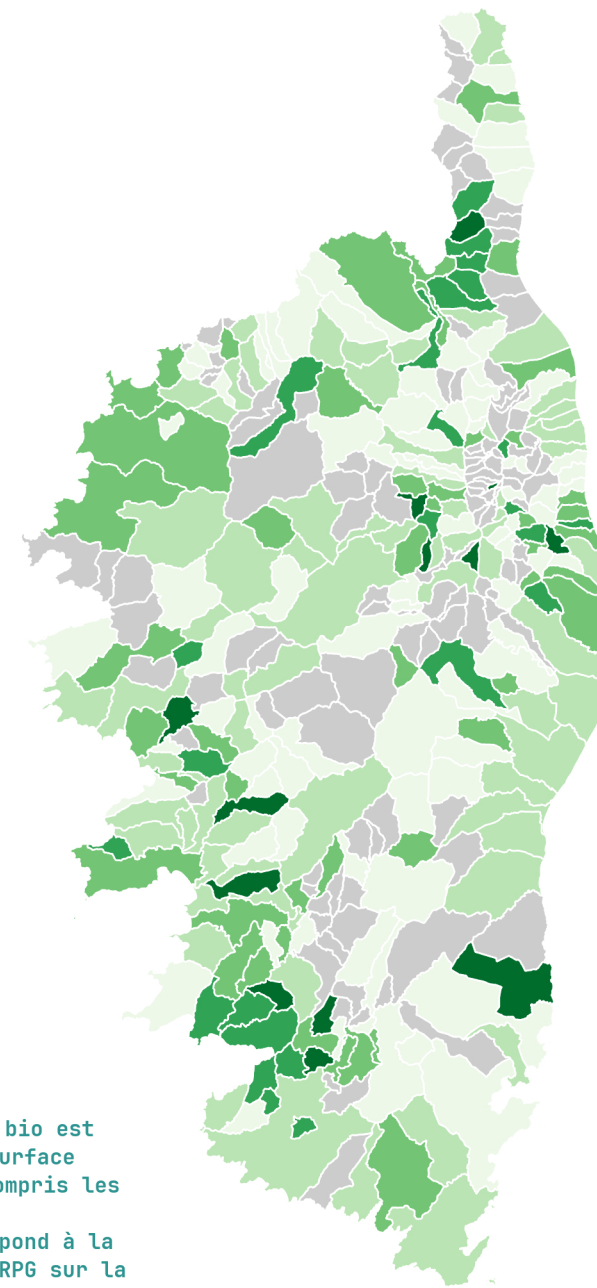

Pourcentage des surfaces agricoles en Bio* :

2020

2022

*Calcul Solagro :
Le pourcentage des surfaces en bio est rapporté à l'ensemble de la surface agricole utile de la commune y compris les pâturages collectifs.
La surface agricole utile correspond à la somme des surfaces graphiques du RPG sur la commune.