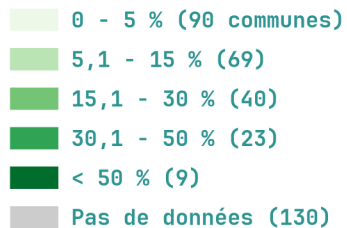

Pourcentage des surfaces agricoles en Bio* :

2020

2022

*Calcul Solagro :
Le pourcentage des surfaces en bio est rapporté à l'ensemble de la surface agricole utile de la commune y compris les pâturages collectifs.
La surface agricole utile correspond à la somme des surfaces graphiques du RPG sur la commune.