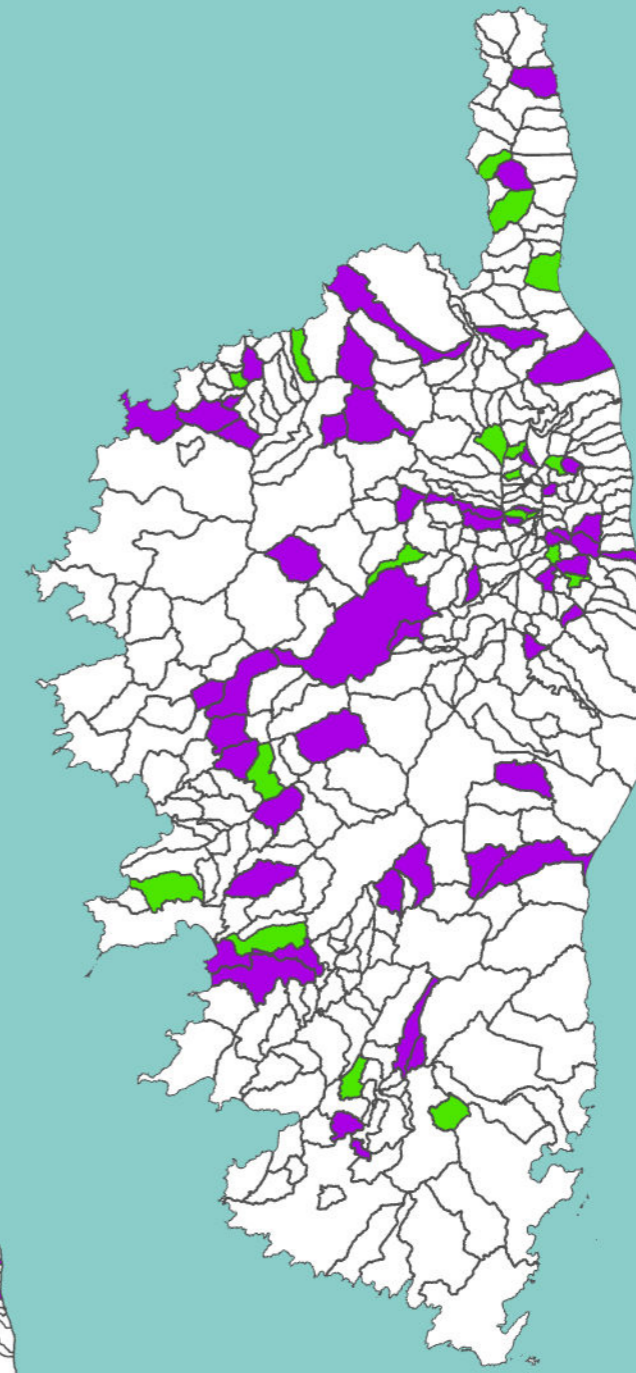

# Quelle est la proportion d'élues femmes sur le territoire Corse ?

## Conseillers communautaires EPCI

773 Elus

■ Femmes 29,5 % (228)  
□ Hommes 70,5 % (545)

Pourcentage d'élues femmes (sur le total d'élus)

## Conseillers municipaux COMMUNE

4139 Elus

■ Femmes 38,1 % (1 577)  
□ Hommes 61,9 % (2 562)

## Maires des communes

■ Femmes 11,4 % (41)  
□ Hommes 88,6 % (319)

0 20 40 Kilomètres