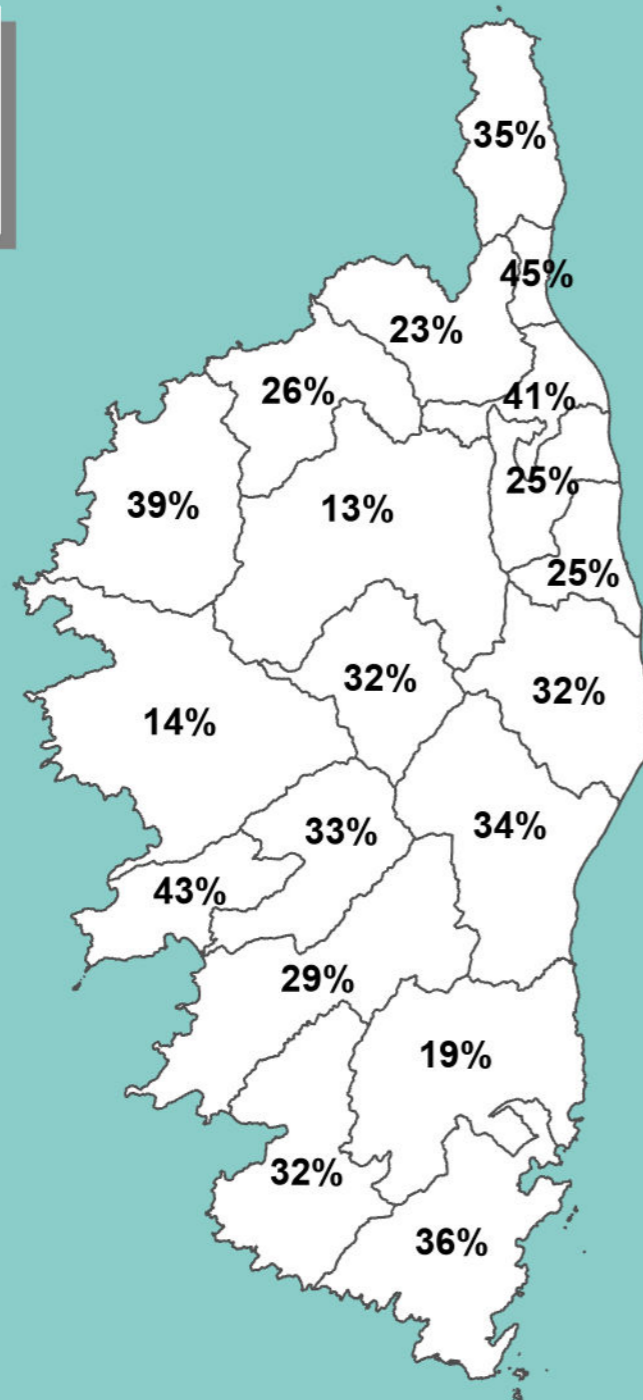

# Quelle est la proportion d'élues femmes sur le territoire Corse ?

## Conseillers communautaires EPCI

773 Elus

■ Femmes 29,5 % (228)  
□ Hommes 70,5 % (545)

Pourcentage d'élues femmes (sur le total d'élus)

## Conseillers municipaux COMMUNE

4139 Elus

■ Femmes 38,1 % (1 577)  
□ Hommes 61,9 % (2 562)

## Maires des communes

■ Femmes 11,4 % (41)  
□ Hommes 88,6 % (319)

0 20 40 Kilomètres